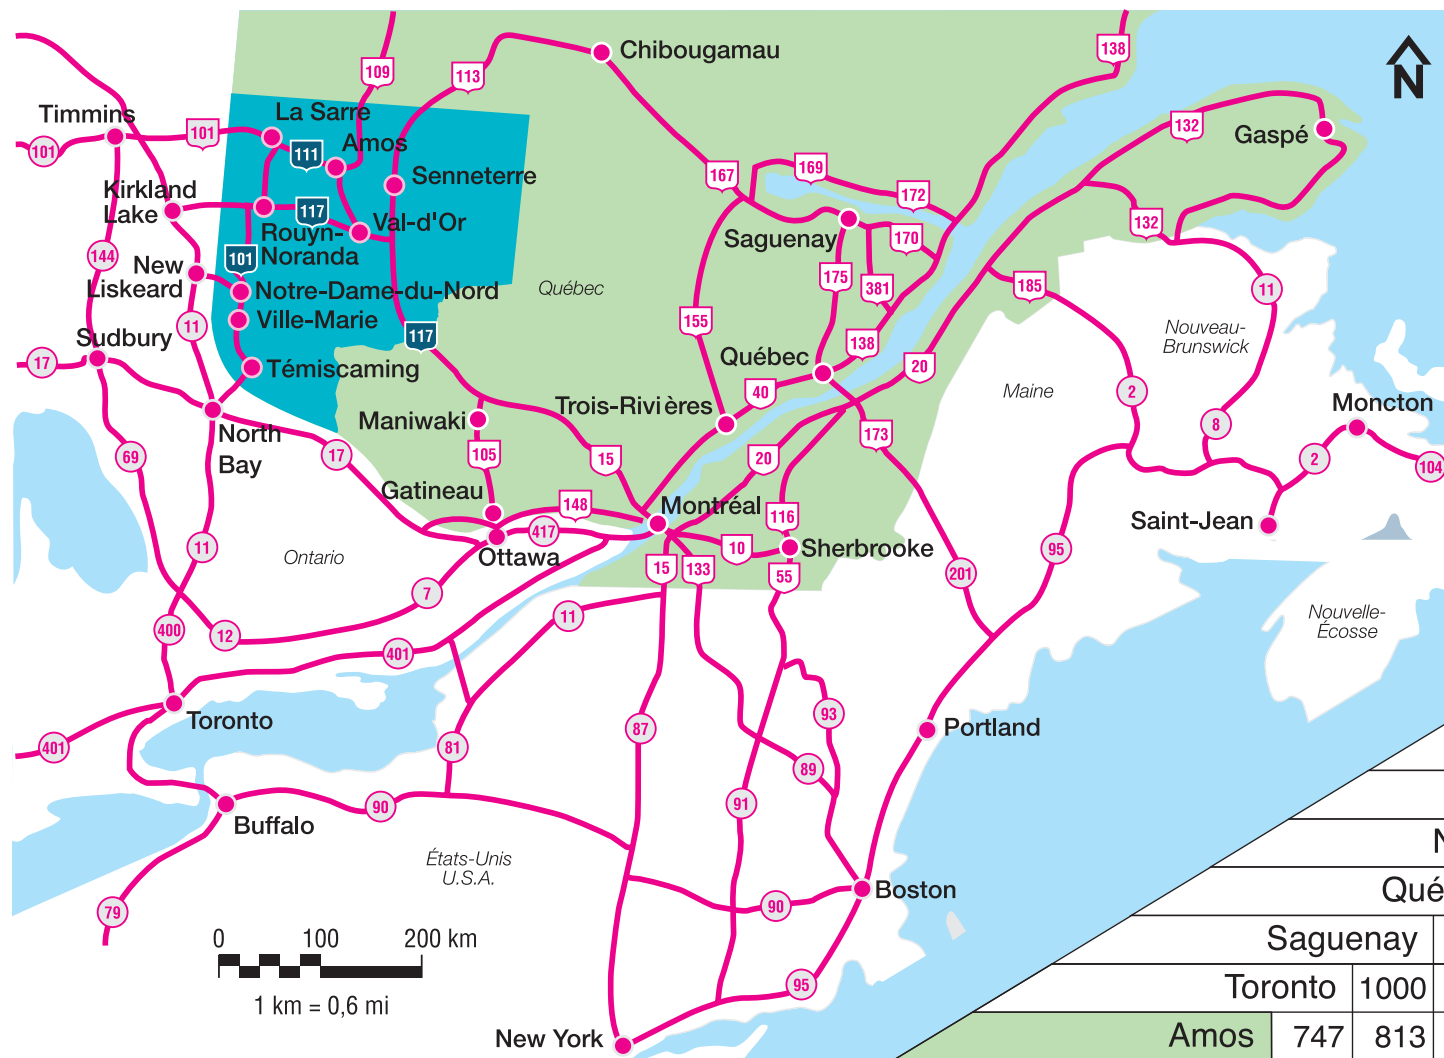

ACCESS ROADS TO THE REGION

		Gatineau/Ottawa													
		Montréal		202											
		New-York		597	709										
		Québec		834	253	451									
		Saguenay		211	1038	458	655								
		Toronto		1000	802	790	546	451							
		Amos		747	813	830	1185	595	483						
		La Sarre		97	724	910	927	1282	692	580					
		Notre-Dame-du-Nord		184	208	540	956	986	1220	738	541				
		Rouyn-Noranda		104	85	104	646	853	869	1224	638	522			
		Senneterre		175	276	232	81	880	678	768	1124	534	422		
		Témiscaming		395	223	121	305	329	417	1025	819	1054	572	373	
(km)		Val-d'Or		330	70	107	212	166	68	751	747	764	1110	531	417